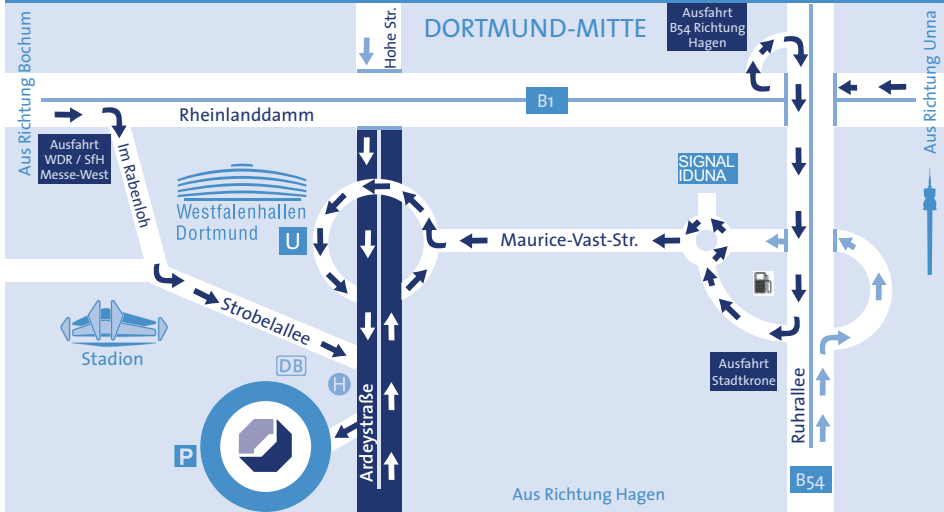

## Lageplan

Stand: August 2014

### Autobahnverbindungen

Von A40/B1 (aus Richtung Bochum, Essen):  
Ausfahrt WDR / SfH / Messe-West,  
links „Im Rabenloh“  
Von A44/B1 (aus Richtung Unna, Soest):  
auf B54 (Richtung Hagen, Frankfurt),  
Ausfahrt Stadtkrone

Von A45 (aus Richtung Oberhausen):  
am AK DO-West auf A40/B1 (Richtung Dortmund),  
Ausfahrt WDR / SfH / Messe-West,  
links „Im Rabenloh“  
Von A45 (aus Richtung Hagen, Frankfurt):  
DO-Süd auf B54 (Richtung Dortmund),  
Ausfahrt Stadtkrone

### Öffentlicher Nahverkehr

Haltestelle:	Westfalenhallen
U-Bahn:	U45, U46
Haltestelle:	Max-Planck-Gymnasium
Bus:	450
DB-Bahnhof:	Signal-Iduna-Park
Regional-Bahn:	RB 52, 53, 59

ca. 7 Minuten Fußweg zum Bildungszentrum