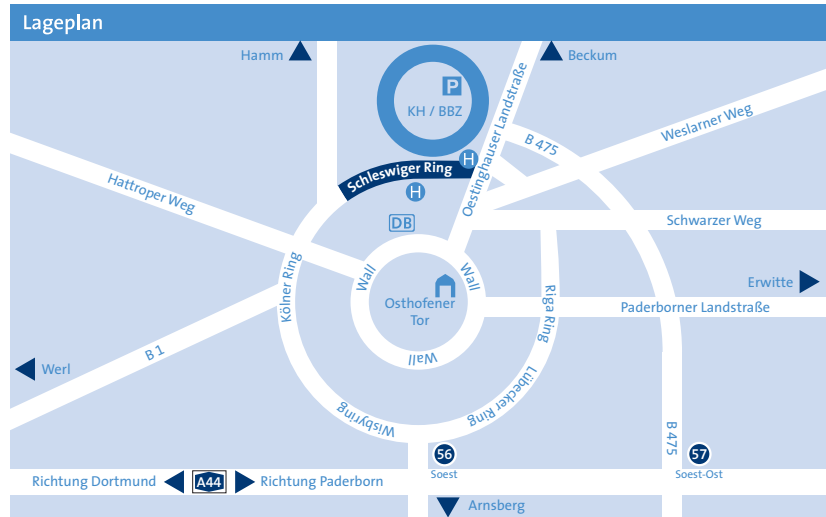

Wegbeschreibung

Bildungszentrum Hellweg-Lippe
Am Handwerk 4
59494 Soest

Öffentlicher Nahverkehr:

Haltestelle: Bahnhof
Regional-Bahn: RB 89, RB 59
Regional-Express: RE 1

Haltestelle: Schleswiger Ring

Bus: R 36

Haltestelle: Vor dem Schültingertor/
Hugo-Kückelhaus-Weg

Bus: C 8

Stand: Januar 2016

Autobahnverbindungen

Von A44, Ausfahrt Soest Ost, in Richtung Soest abbiegen.

An der zweiten Ampel links in den Weslarner Weg, dann im Kreisverkehr die erste Ausfahrt auf den Danziger Ring nehmen. Den zweiten Kreisverkehr an der 2. Ausfahrt Schleswiger Ring verlassen und in die erste Straße rechts Am Handwerk einbiegen.

Falls Sie ein Navigationsgerät verwenden, geben Sie als Zieladresse bitte „Vor dem Schültinger Tor 80“ ein.