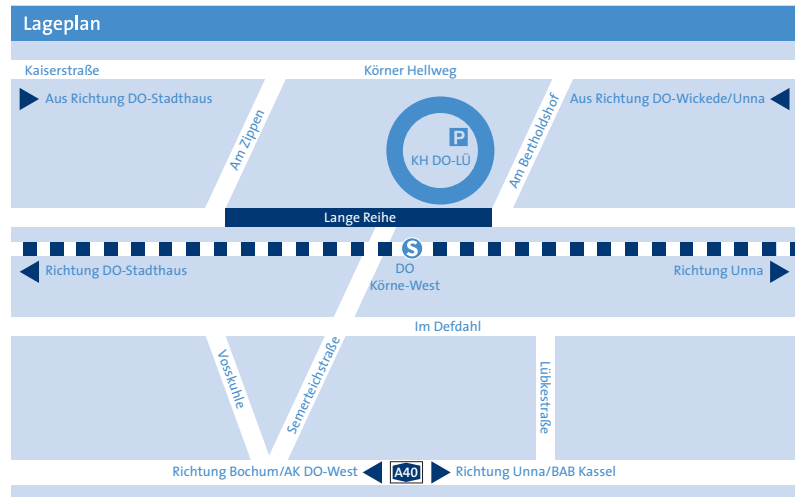

# Wegbeschreibung

Bildungszentrum Dortmund und Lünen  
Lange Reihe 62  
44143 Dortmund

## Öffentlicher Nahverkehr:

Haltestelle: Dortmund Körne-West  
Schnellbahn: S 4

## Autobahnverbindungen

Von A40/B1 (aus Richtung Bochum, Essen):  
Ausfahrt links „Voßkuhle“,  
rechts „Im Defdahl“, links „Lange Reihe“  
Von A40/B1 (aus Richtung Unna, Soest):  
Ausfahrt rechts „Voßkuhle“,  
rechts „Im Defdahl“, links „Lange Reihe“

Von A45 (aus Richtung Oberhausen):  
am AK DO-West auf A40/B1  
(Richtung Dortmund),  
Ausfahrt links „Voßkuhle“,  
rechts „Im Defdahl“, links „Lange Reihe“

Von A45 (aus Richtung Hagen, Frankfurt):  
DO-Süd auf B54 (Richtung Dortmund),  
Ausfahrt Rheinlandamm/B1 Richtung Unna  
Ausfahrt links „Voßkuhle“,  
rechts „Im Defdahl“, links „Lange Reihe“