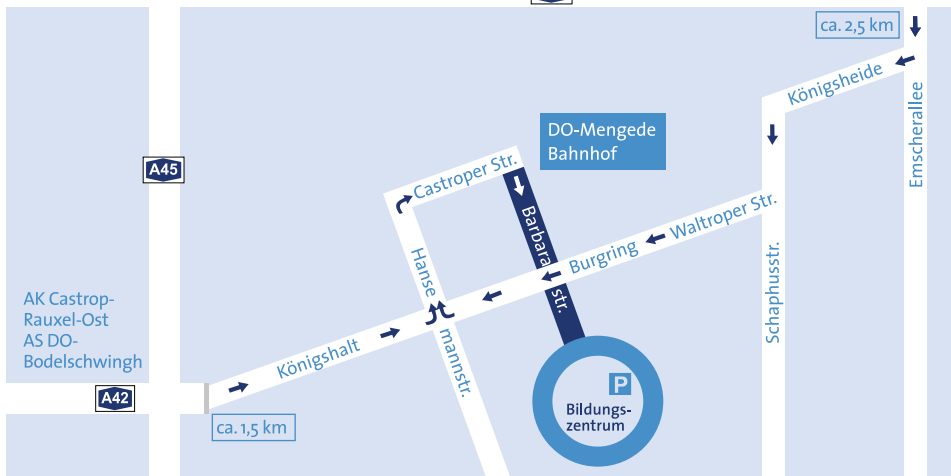

AK DO-
Nordwest

DORTMUND-MENGEDE

AS DO-
Mengede

Stand: Februar 2010

**Handwerkskammer
Dortmund**

Bildungszentrum

Barbarastraße 7
44357 Dortmund
Telefon: 0231 5493-700
Telefax: 0231 5493-860
bz.hansemann@hwk-do.de
www.hwk-do.de

Öffentlicher Nahverkehr

Haltestelle: DO-Mengede Bf
Bus: 289, 470, 472, 472 E, 473,
475, 482, NE 13/14, AST
Schnellbus: SB 24
Regional Express: RE 3
Schnellbahn: S 2

Autobahnverbindungen

Von A40/B1: am AK DO-West
auf A45 (Richtung Oberhausen)
Ausfahrt Bodelschwingh

Von A42: bis AK Castrop-Rauxel-Ost
Ausfahrt Bodelschwingh

Von A1 (aus Richtung Bremen):
auf A2 (Richtung Dortmund),
Ausfahrt Mengede

Von A1 (aus Richtung Köln):
auf A45 (Richtung Oberhausen),
Ausfahrt Bodelschwingh