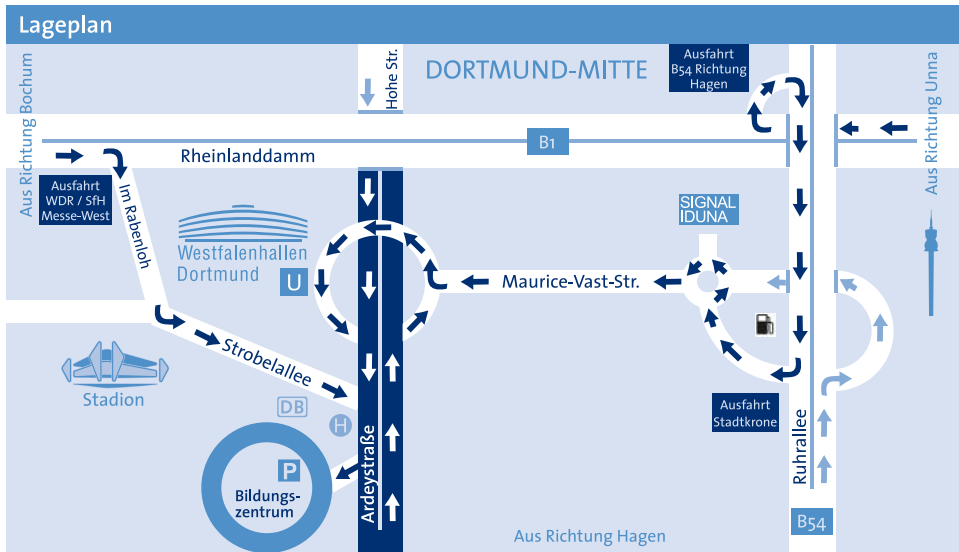

## Lageplan

Stand: Juni 2011

### Autobahnverbindungen

Von A40/B1 (aus Richtung Bochum, Essen):  
Ausfahrt WDR / SfH / Messe-West,  
links „Im Rabenloh“  
Von A44/B1 (aus Richtung Unna, Soest):  
auf B54 (Richtung Hagen, Frankfurt),  
Ausfahrt Stadtkrone

Von A45 (aus Richtung Oberhausen):  
am AK DO-West auf A40/B1 (Richtung Dortmund),  
Ausfahrt WDR / SfH / Messe-West,  
links „Im Rabenloh“  
Von A45 (aus Richtung Hagen, Frankfurt):  
DO-Süd auf B54 (Richtung Dortmund),  
Ausfahrt Stadtkrone

### Öffentlicher Nahverkehr

Haltestelle:	Westfalenhallen
U-Bahn:	U45, U46
Haltestelle:	Max-Planck-Gymnasium
Bus:	450, 448 E
DB-Bahnhof:	Signal-Iduna-Park
Regional-Bahn:	RB 52, 53, 59
Regional-Express:	RE 57