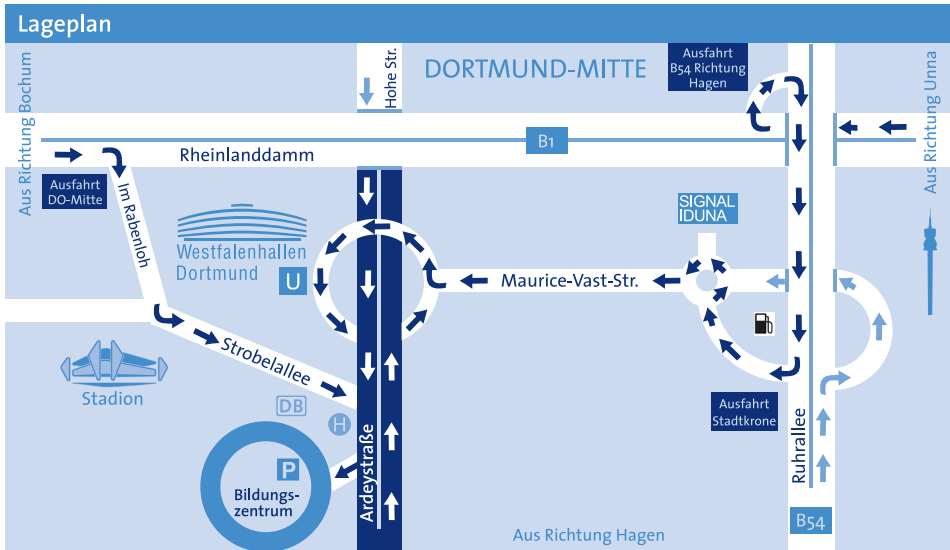

Handwerkskammer
Dortmund

Bildungszentrum

Wegbeschreibung

Bildungszentrum
Handwerkskammer Dortmund
Ardeystraße 93-95
44135 Dortmund

Stand: Februar 2010

Parkplätze

Kostenfreie Parkplätze befinden sich auf dem Gelände des Bildungszentrums.

Autobahnverbindungen

Von A40/B1 (aus Richtung Bochum, Essen):
Ausfahrt DO-Mitte, links „Im Rabenloh“
Von A44/B1 (aus Richtung Unna, Soest):
auf B54 (Richtung Hagen, Frankfurt),
Ausfahrt Stadtkrone

Von A45 (aus Richtung Oberhausen):
am AK DO-West auf A40/B1
(Richtung Dortmund),
Ausfahrt DO-Mitte, links „Im Rabenloh“
Von A45 (aus Richtung Hagen, Frankfurt):
DO-Süd auf B54 (Richtung Dortmund),
Ausfahrt Stadtkrone

ca. 7 Minuten Fußweg zum Bildungszentrum